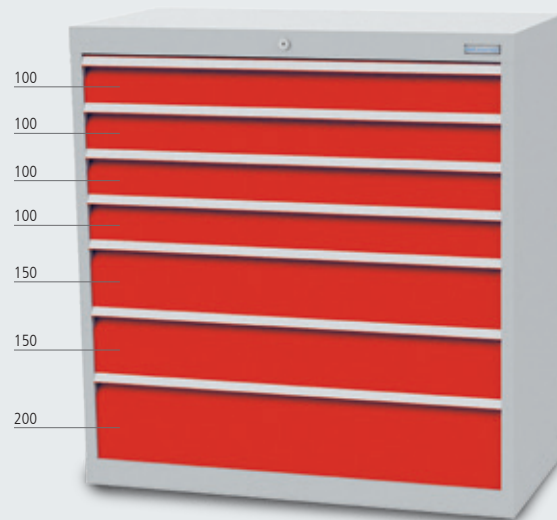

**BEST OF
2022-4**

Schubladenschrank | R36-16

Art. Nr. 90.421A

- 7 x Schublade
- Schubladen mit Vollauszug (VA) 100 %, 50 kg Tragkraft
- Schubladennutzmaß: 900 x 400 mm
- Einzel-Auszugssperre
- B x T x H: 980 x 500 x 1019 mm
- Abgebildet in RAL 7035/3020

~~694,58,-~~

715,12,- €

bedrunka+hirth

Workplace up to date – mehr Raum zum Arbeiten

Dieses Angebot ist nur gültig für Fachhandel in RAL 7035/5012, Preise zzgl. 19% MwSt., inkl. 14% MTZ, gültig bis zum 30.04.2022